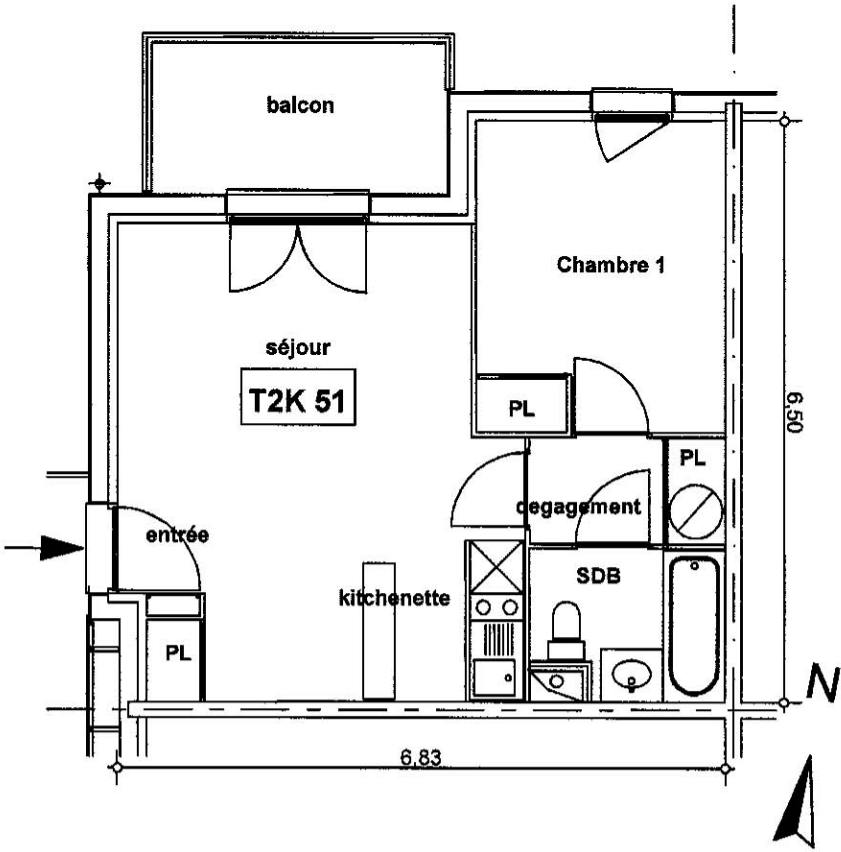

Domaine du Bois Vert

LOCALISATION

BATIMENT D		
Appartement - T2K n° 51		
Rez de jardin		
SURFACES HABITABLES (m2)		
Entrée / Séjour + Pl.	19.30	M ²
Cuisine	3.23	M ²
Bains	3.47	M ²
Dégagement	2.64	M ²
Chambre + Pl.	9.70	M ²
TOTAL	38.34	M²
Balcon	5.86	M ²