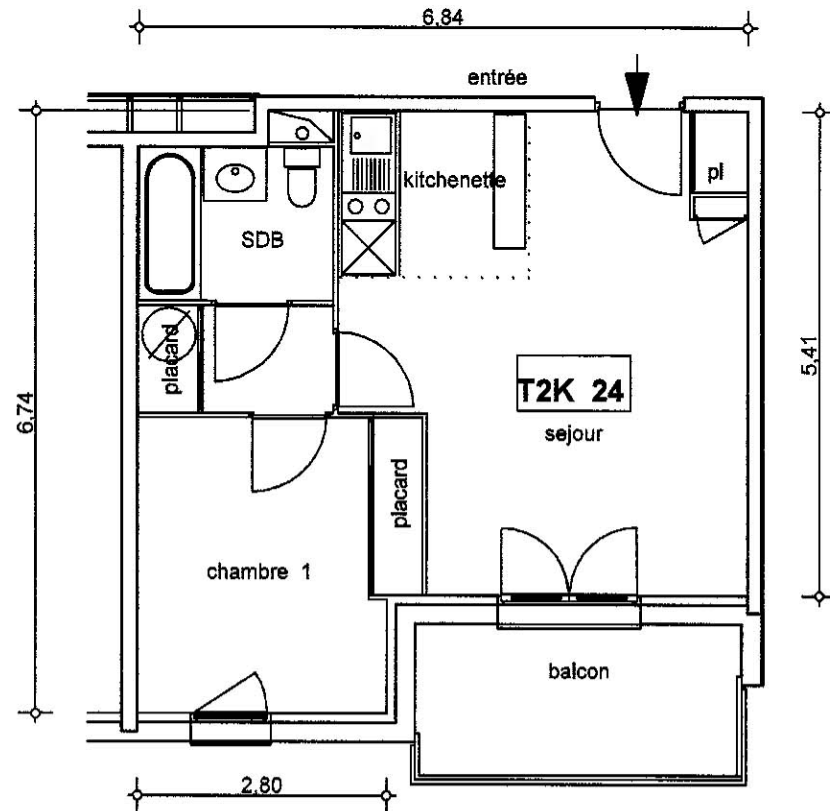

Domaine du Bois Vert

localisation

BATIMENT B	
Appartement - T2 K n° 24	
Etage R+1	
SURFACES HABITABLES (m2)	
Entrée / Séjour + Pl.	18.97 M ²
Cuisine	3.81 M ²
Bains	3.78 M ²
Dégagement	2.64 M ²
Chambre 1 + Pl.	10.09 M ²
TOTAL	39.29 M²
Balcon	6.42 M ²