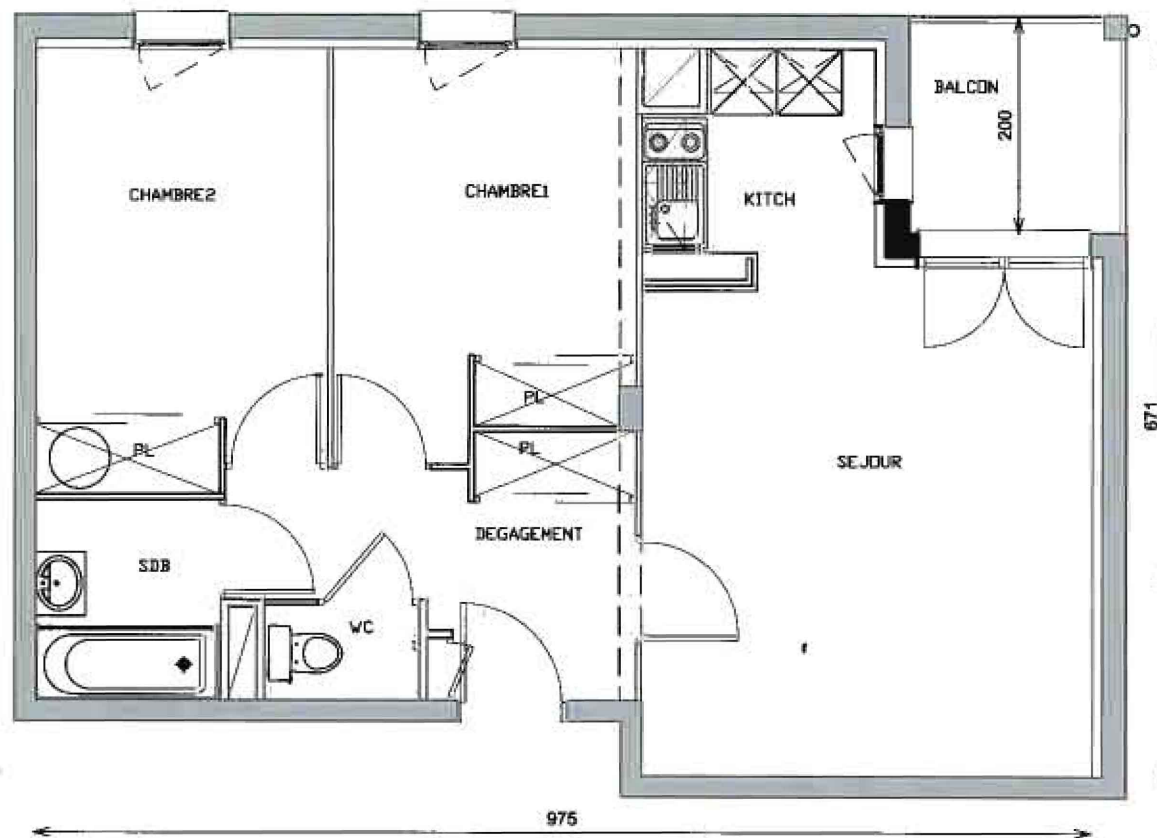

## BATIMENT D

Appartement - T3K n° 95

Rez de Chaussée

Surfaces Habitables ( en m<sup>2</sup> )

Dégagement + placard	6,63
Séjour + kitch.	23,49
Chambre 1 + pl.	9,97
Chambre 2 + pl.	10,66
Salle de Bains	3,22
W.C.	1,29
<b>TOTAL</b>	<b>55,26</b>
Balcon	3,61