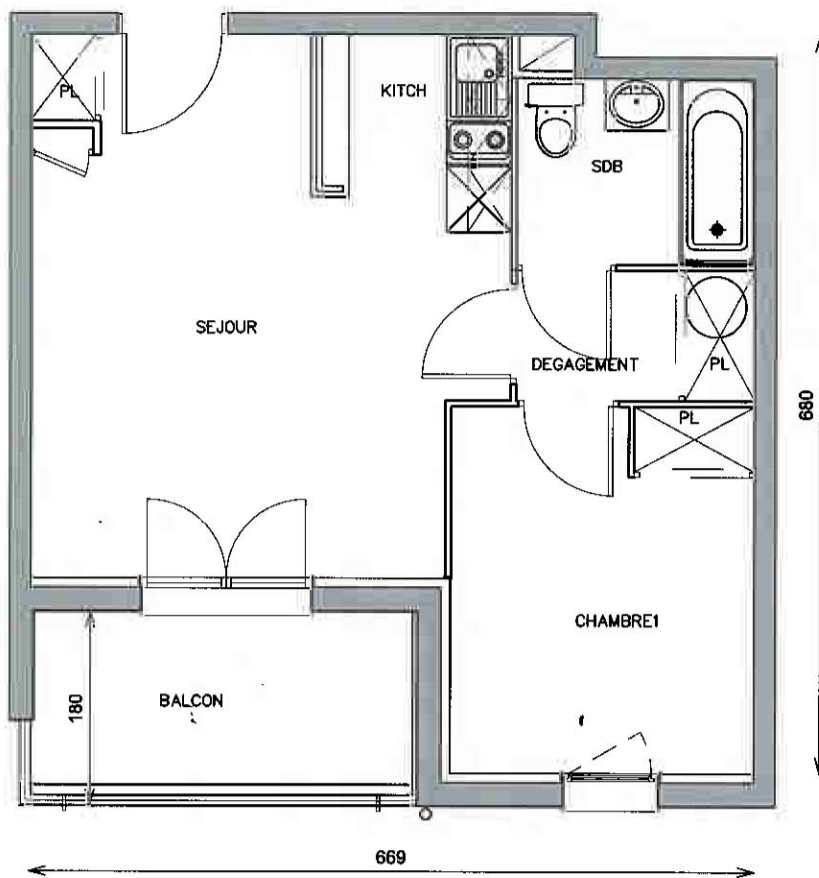

## BATIMENT C

Appartement - T2K n° 87

1er étage

### Surfaces Habitables ( en m<sup>2</sup> )

Hall + placard + Séjour + kitch.	20,97
Dégagement + pl	2,58
Chambre 1 + pl	9,37
Salle de Bains	3,78
<b>TOTAL</b>	<b>36,70</b>
Balcon	5,99

N