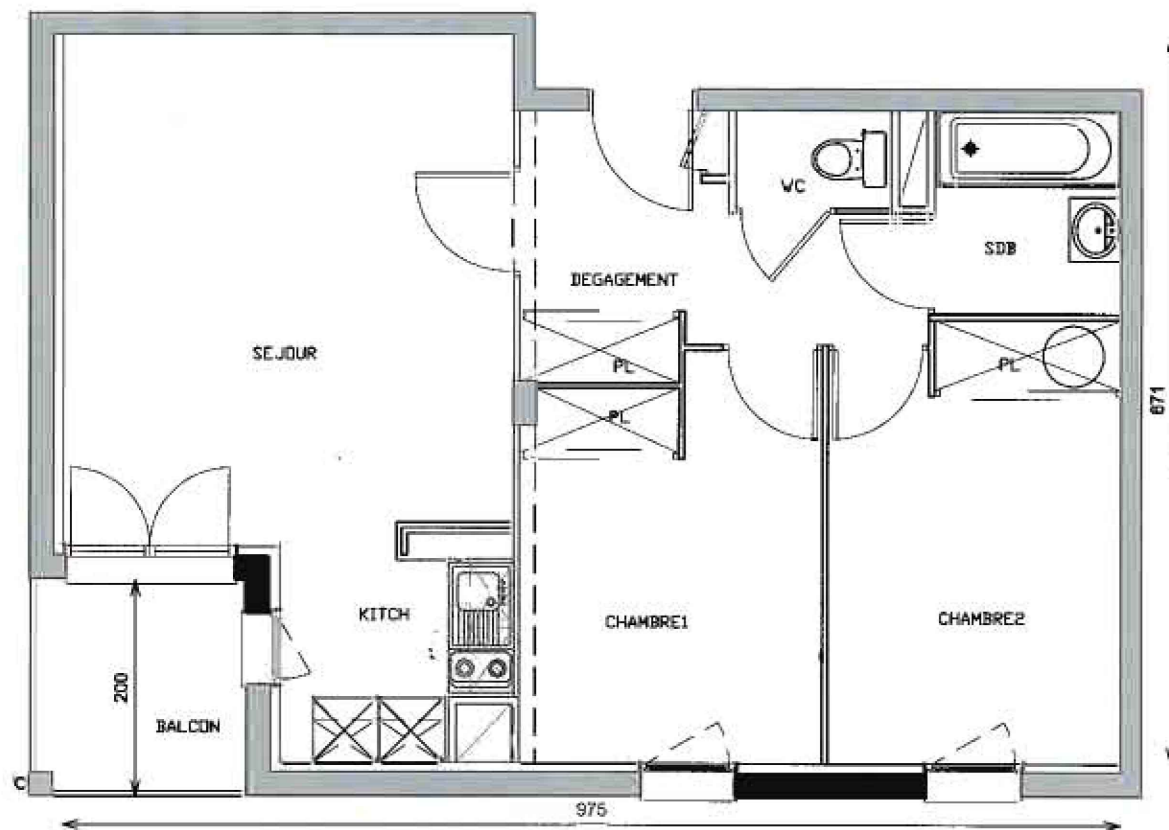

Résidence La Boisserie

BATIMENT B

Appartement - T3K n° 45

Rez de Chaussée

Surfaces Habitables (en m²)

Dégagement + placard	6,63
Séjour + kitch.	23,49
Chambre 1 + pl.	9,97
Chambre 2 + pl.	10,66
Salle de Bains	3,22
W.C.	1,29

TOTAL 55,26

Balcon 3,61

N