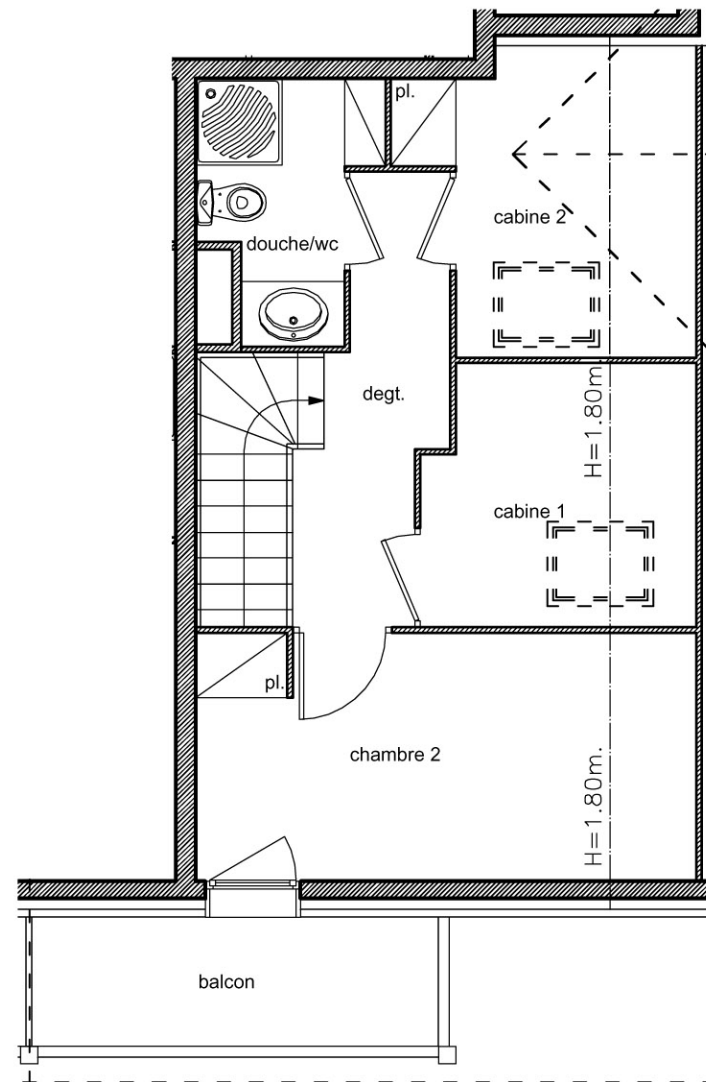

RESIDENCE DE TOURISME LES CHALET DU SOLEIL

SUPER DEVOLUY

BAT. ACCUEIL

NIVEAU +3

DUPLEX 307

T5

25/01/2006

	S.H. m2	S.U. m2
NIVEAU BAS		
ENTREE	4.37	
WC	0.96	
SALLE DE BAINS	2.85	
SEJOUR + KITCH.	21.25	1.92
CHAMBRE 1 AVEC PL.	8.99	
TOTAL NIV. BAS	38.42	1.92
BALCON		3.93
NIVEAU HAUT		
DEGAGEMENT	4.47	
DOUCHE/WC	3.32	
CHAMBRE 2 AVEC PL.	8.80	1.84
CABINE 1	4.03	1.96
CABINE 2 AVEC PL.	4.49	2.30
TOTAL NIV. HAUT	25.11	6.10
BALCON		4.52
TOTAL	63.53	16.47

NIVEAU BAS

NIVEAU HAUT

AVERTISSEMENT :
Ce plan est un plan d'étude ; en conséquence, pour des impératifs techniques ou des contraintes de chantier, le tracé des éléments de ce plan, les cotes, les surfaces ainsi que les prestations définies peuvent subir des modifications à l'exécution.