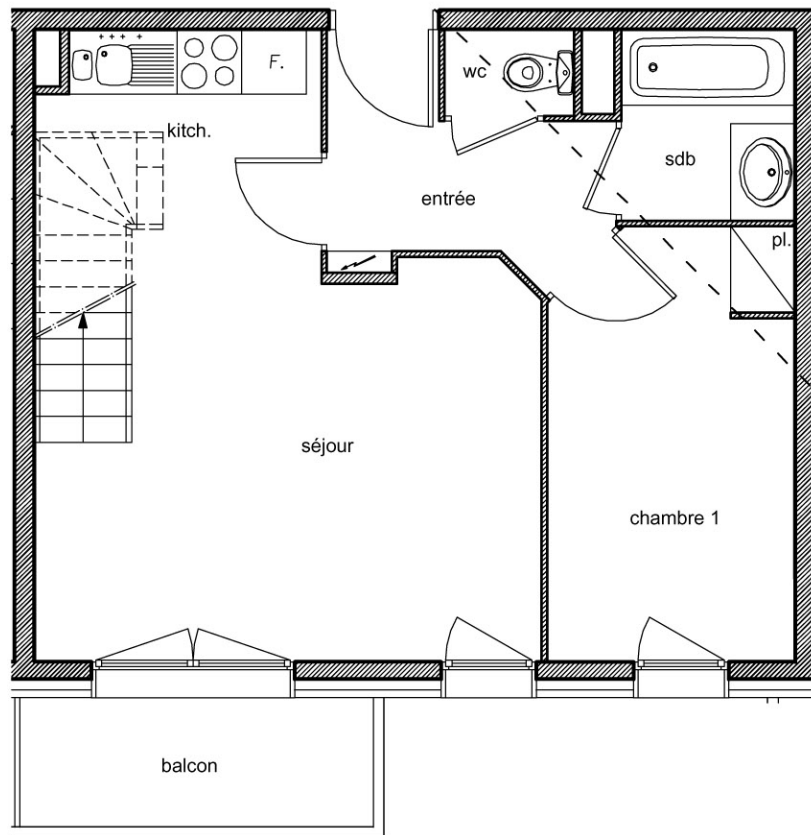

RESIDENCE DE TOURISME LES CHALET DU SOLEIL

SUPER DEVOLUY

BAT. ACCUEIL

NIVEAU +3

DUPLEX 307

T5

25/01/2006

	S.H. m2	S.U. m2
NIVEAU BAS		
ENTREE	4.37	
WC	0.96	
SALLE DE BAINS	2.85	
SEJOUR + KITCH.	21.25	1.92
CHAMBRE 1 AVEC PL.	8.99	
TOTAL NIV. BAS	38.42	1.92
BALCON		3.93
NIVEAU HAUT		
DEGAGEMENT	4.47	
DOUCHE/WC	3.32	
CHAMBRE 2 AVEC PL.	8.80	1.84
CABINE 1	4.03	1.96
CABINE 2 AVEC PL.	4.49	2.30
TOTAL NIV. HAUT	25.11	6.10
BALCON		4.52
TOTAL	63.53	16.47

NIVEAU BAS

NIVEAU HAUT

AVERTISSEMENT :
Ce plan est un plan d'étude ; en conséquence, pour des impératifs techniques ou des contraintes de chantier, le tracé des éléments de ce plan, les cotes, les surfaces ainsi que les prestations définies peuvent subir des modifications à l'exécution.